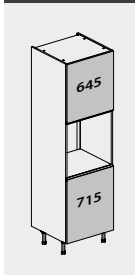

600 Single Oven Housing

1970mm H x 600mm W x 570mm D

Colour	S/Gloss	U/Matt
W	FKKJ0031	FKKJ0531
C	FKKJ0131	FKKJ0631
LG	FKKJ0231	FKKJ0731
DG	FKKJ0331	FKKJ0831
G	FKKJ0431	FKKJ0931
SG	-	FKKJ1131
IB	-	FKKJ1331