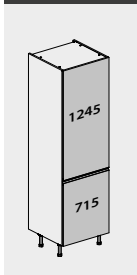

600 Larder Cabinet

1970mm H x 600mm W x 570mm D

Colour	S/Gloss	U/Matt
W	FKKJ0034	FKKJ0534
C	FKKJ0134	FKKJ0634
LG	FKKJ0234	FKKJ0734
DG	FKKJ0334	FKKJ0834
G	FKKJ0434	FKKJ0934
SG	-	FKKJ1134
IB	-	FKKJ1334