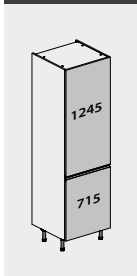

600 Fridge & Freezer Housing

1970mm H x 600mm W x 570mm D

Colour	S/Gloss	U/Matt
W	FKKJ0022	FKKJ0522
C	FKKJ0122	FKKJ0622
LG	FKKJ0222	FKKJ0722
DG	FKKJ0322	FKKJ0822
G	FKKJ0422	FKKJ0922
SG	-	FKKJ1122
IB	-	FKKJ1322