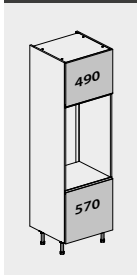

600 Double Oven Housing

1970mm H x 600mm W x 570mm D

Colour	S/Gloss	U/Matt
W	FKKJ0021	FKKJ0521
C	FKKJ0121	FKKJ0621
LG	FKKJ0221	FKKJ0721
DG	FKKJ0321	FKKJ0821
G	FKKJ0421	FKKJ0921
SG	-	FKKJ1121
IB	-	FKKJ1321