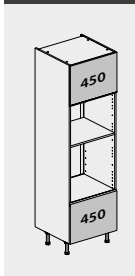

600 Oven & Microwave Housing

1970mm H x 600mm W x 570mm D

Colour	S/Gloss	U/Matt
W	FKKJ0032	FKKJ0532
C	FKKJ0132	FKKJ0632
LG	FKKJ0232	FKKJ0732
DG	FKKJ0332	FKKJ0832
G	FKKJ0432	FKKJ0932
SG	-	FKKJ1132
IB	-	FKKJ1332